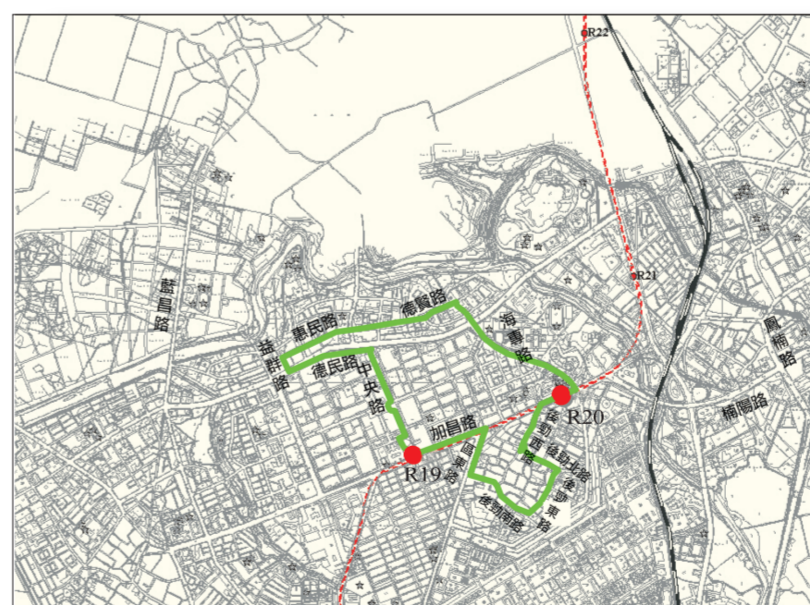

紅56 R19(楠梓加工區站) R20(後勁站)