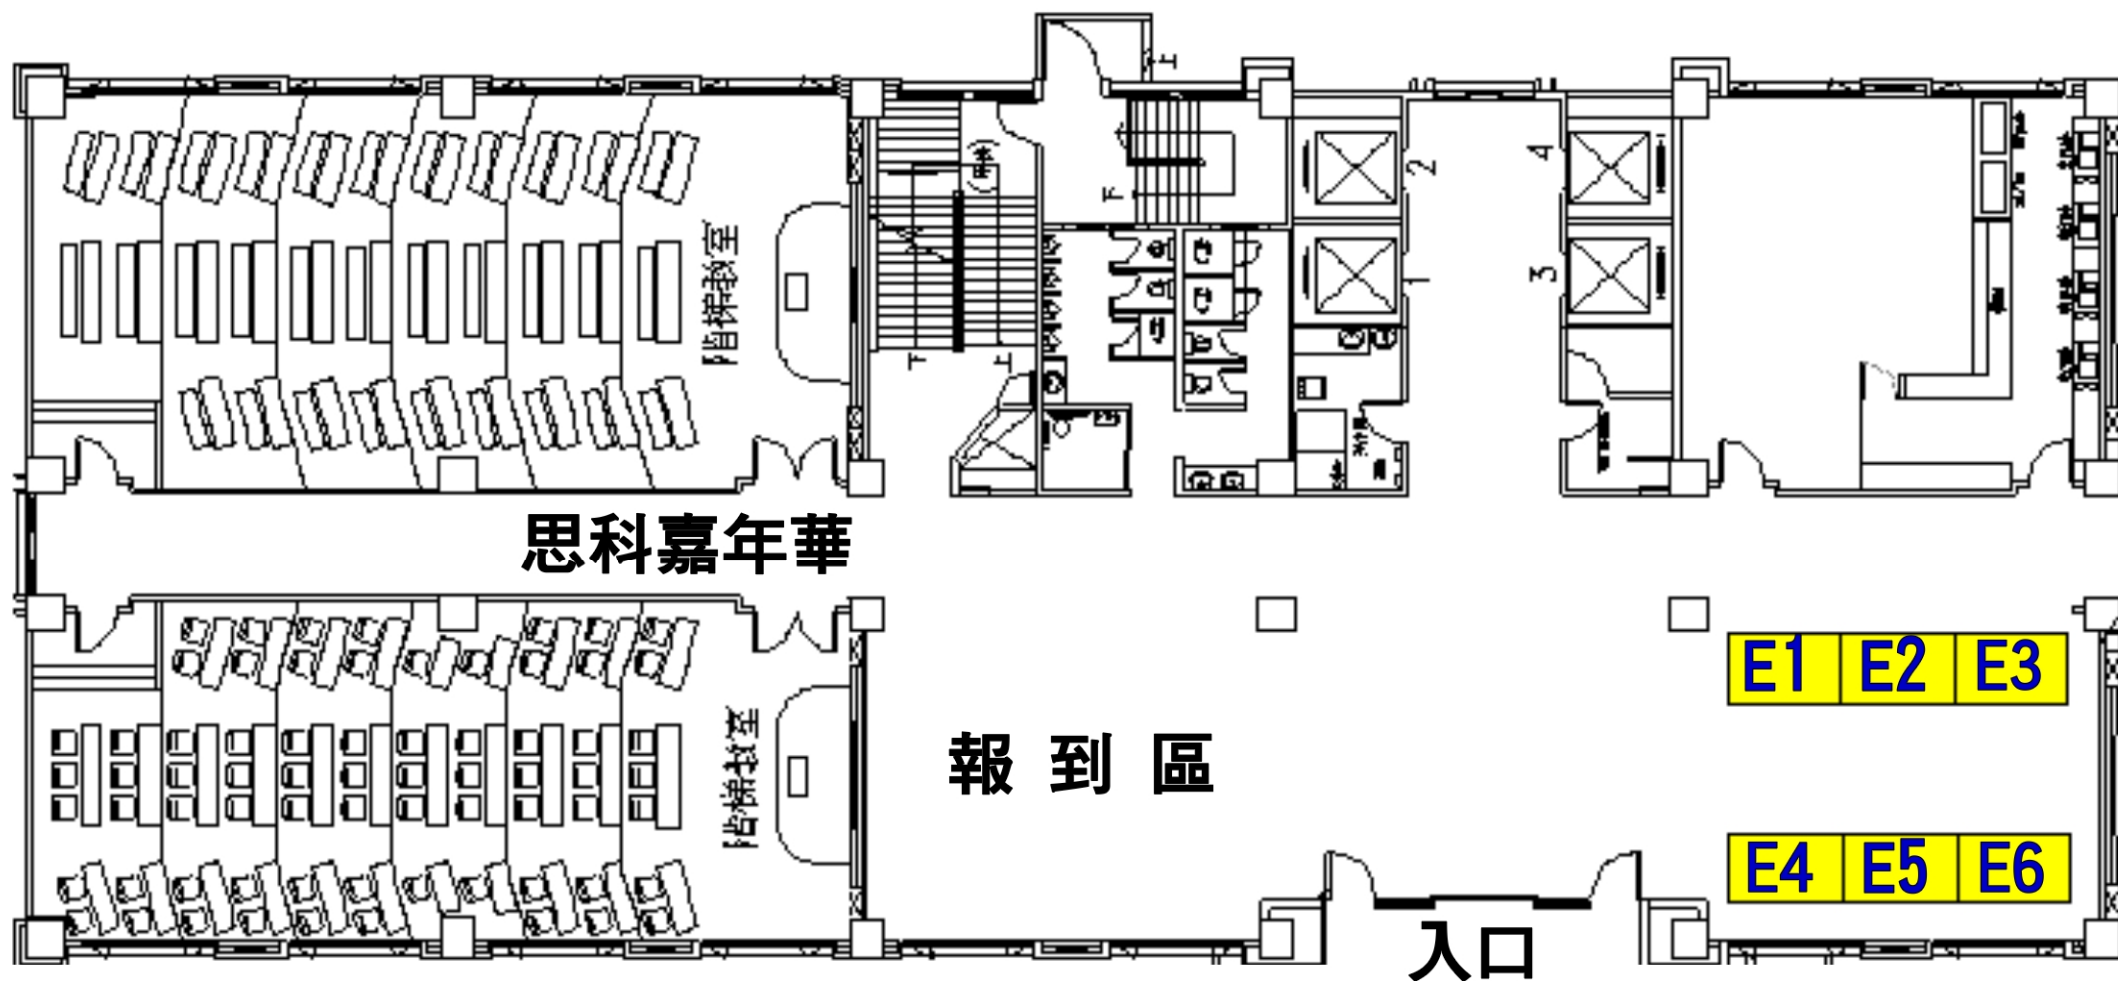

# TANET 2008 展場配置圖育成1樓

※廠商攤位分配位置將視廠商報名登記情況調整

# TANET 2008 展場配置圖 A棟 1F

※廠商攤位分配位置將視廠商報名登記情況調整

E區：熊級3Mx2M

# TANET 2008 展場配置圖育成B1F

D區：熊級3Mx1M+3x1

※廠商攤位分配位置  
將視廠商報名登記情況調整