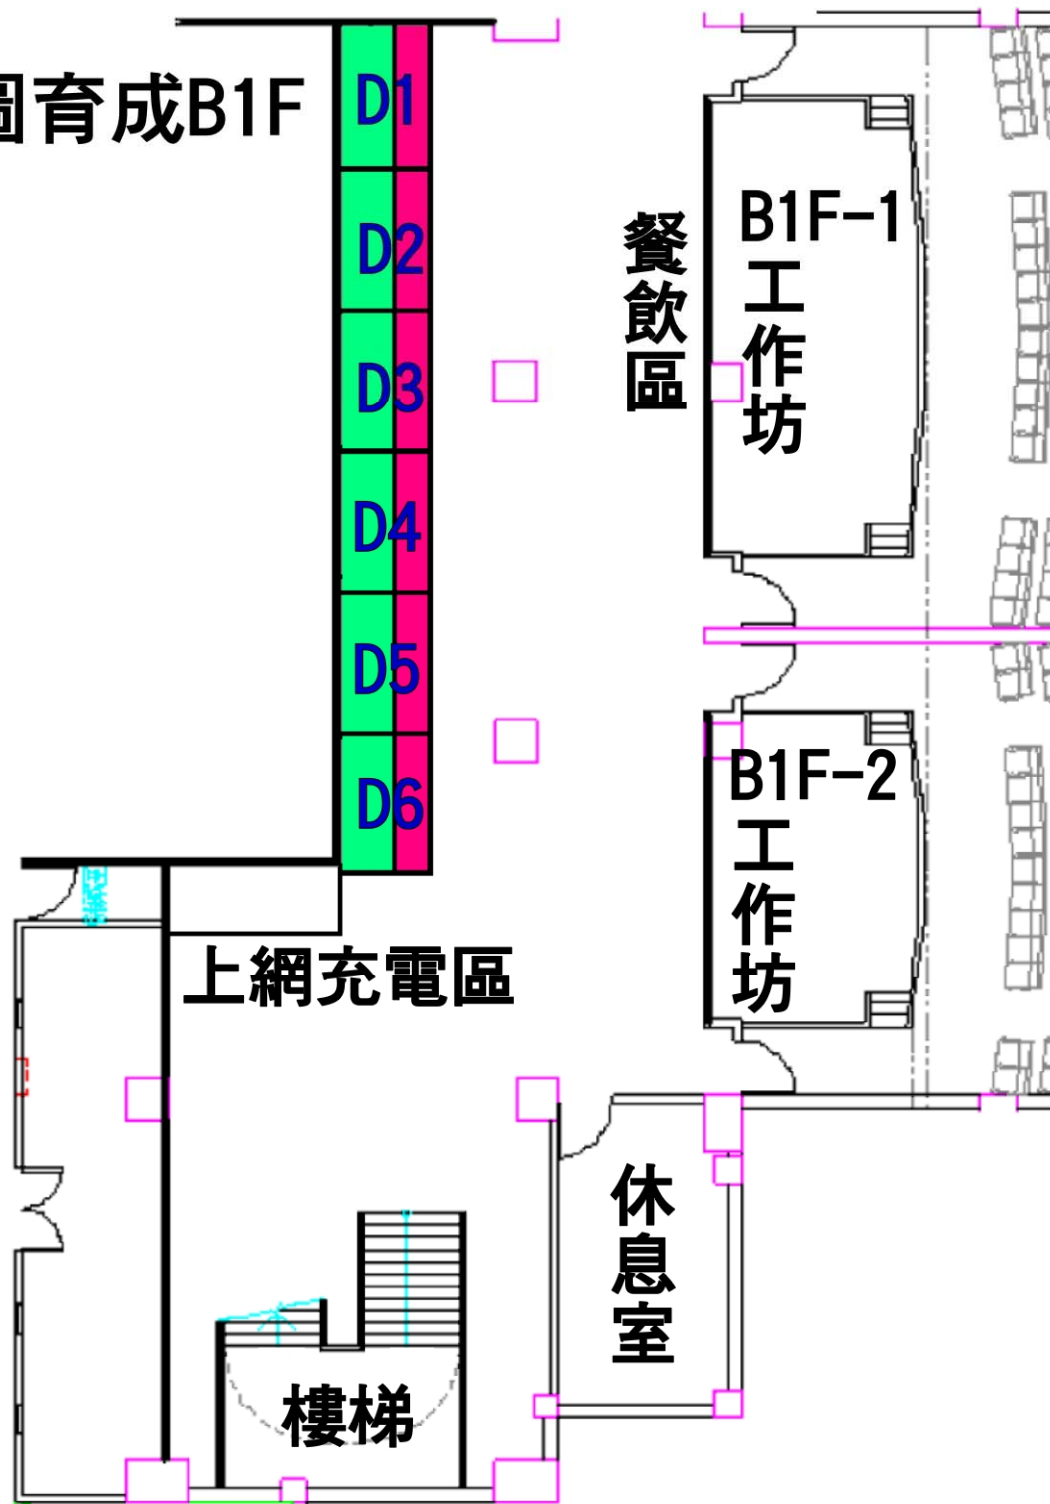

# TANET 2008 展場配置圖育成1樓

※廠商攤位分配位置將視廠商報名登記情況調整

# TANET 2008 展場配置圖 A棟 1F

※廠商攤位分配位置將視廠商報名登記情況調整

E區：熊級3Mx2M

# TANET 2008 展場配置圖育成B1F

D區：熊級3Mx1M+3x1

※廠商攤位分配位置  
將視廠商報名登記情況調整