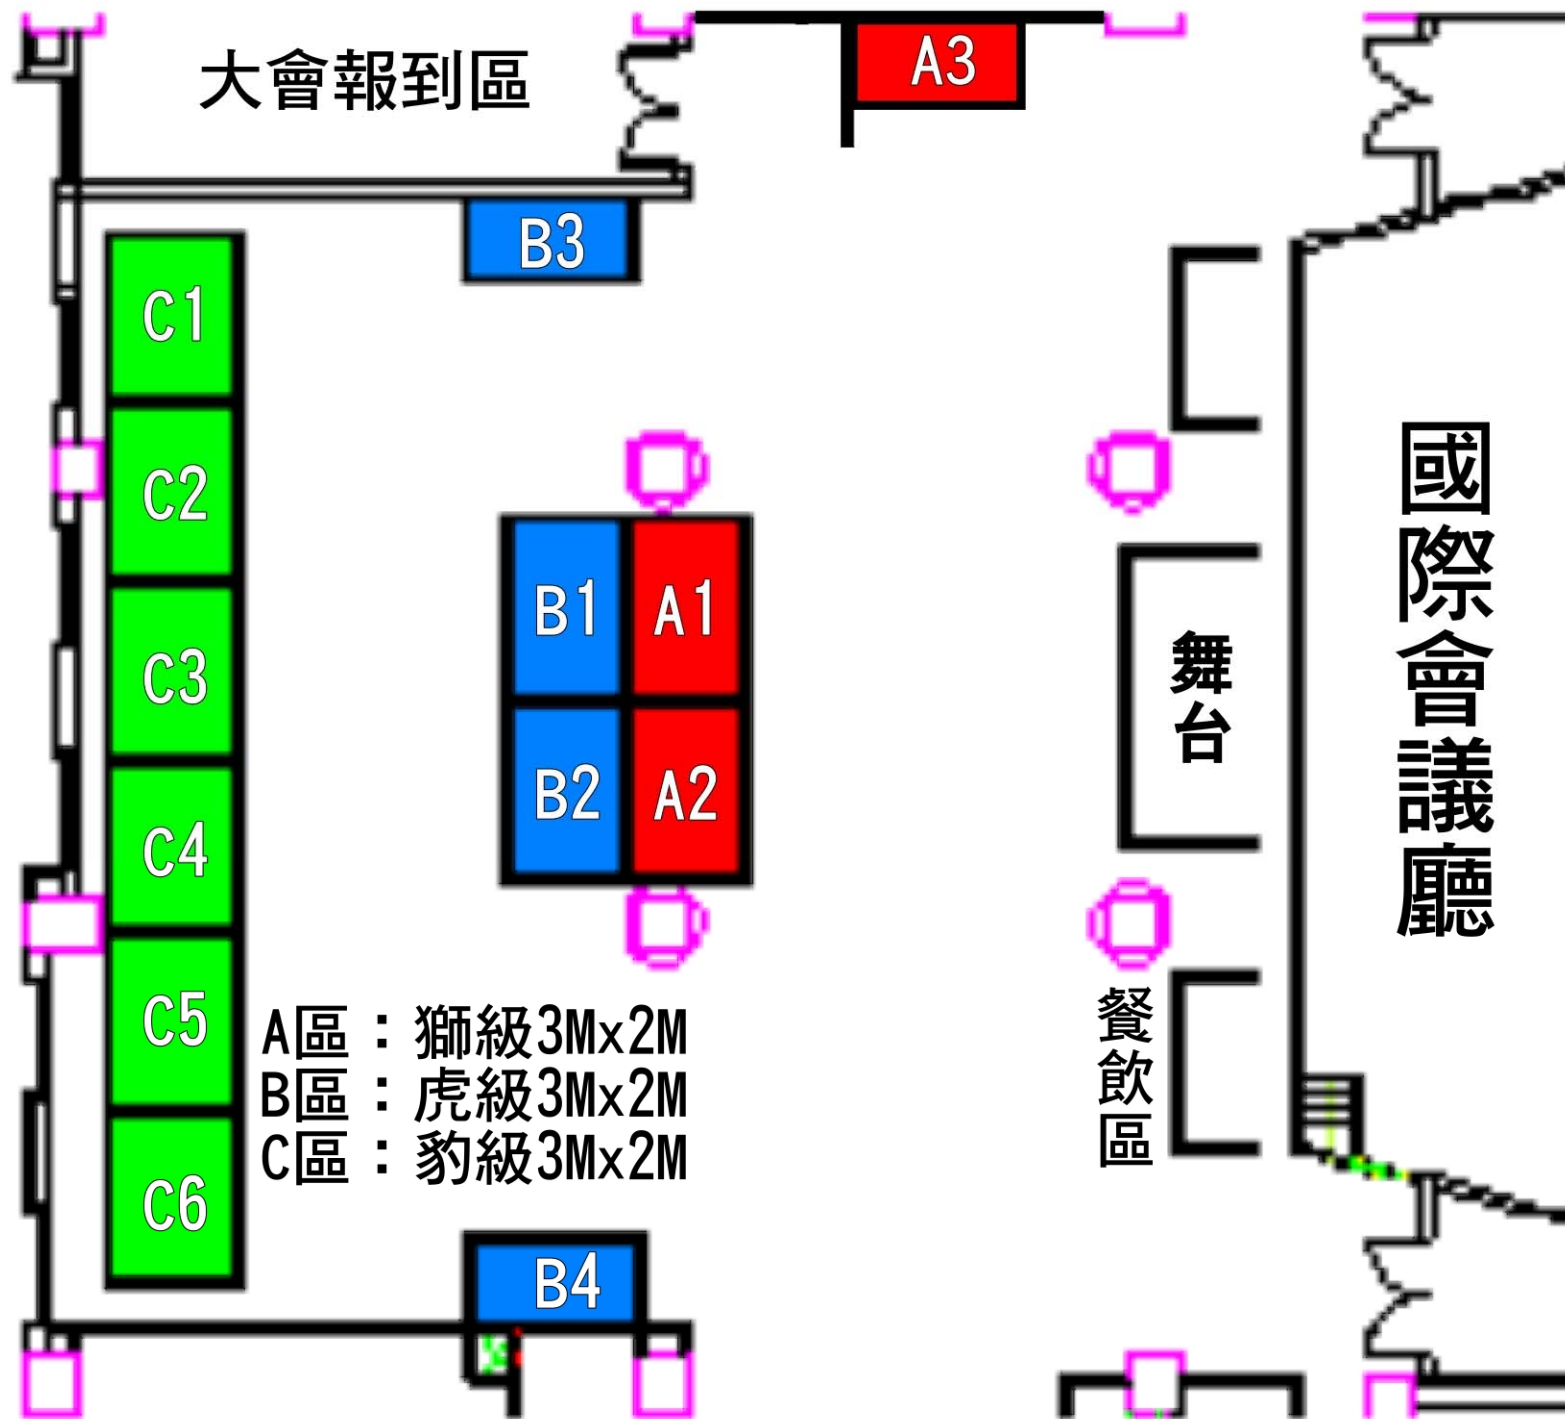

# TANET 2008 展場配置圖育成1樓

※廠商攤位分配位置將視廠商報名登記情況調整

# TANET 2008 展場配置圖 A棟 1F

※廠商攤位分配位置將視廠商報名登記情況調整

E區：熊級3Mx2M

# TANET 2008 展場配置圖育成B1F

D區：熊級3Mx1M+3x1

※廠商攤位分配位置  
將視廠商報名登記情況調整